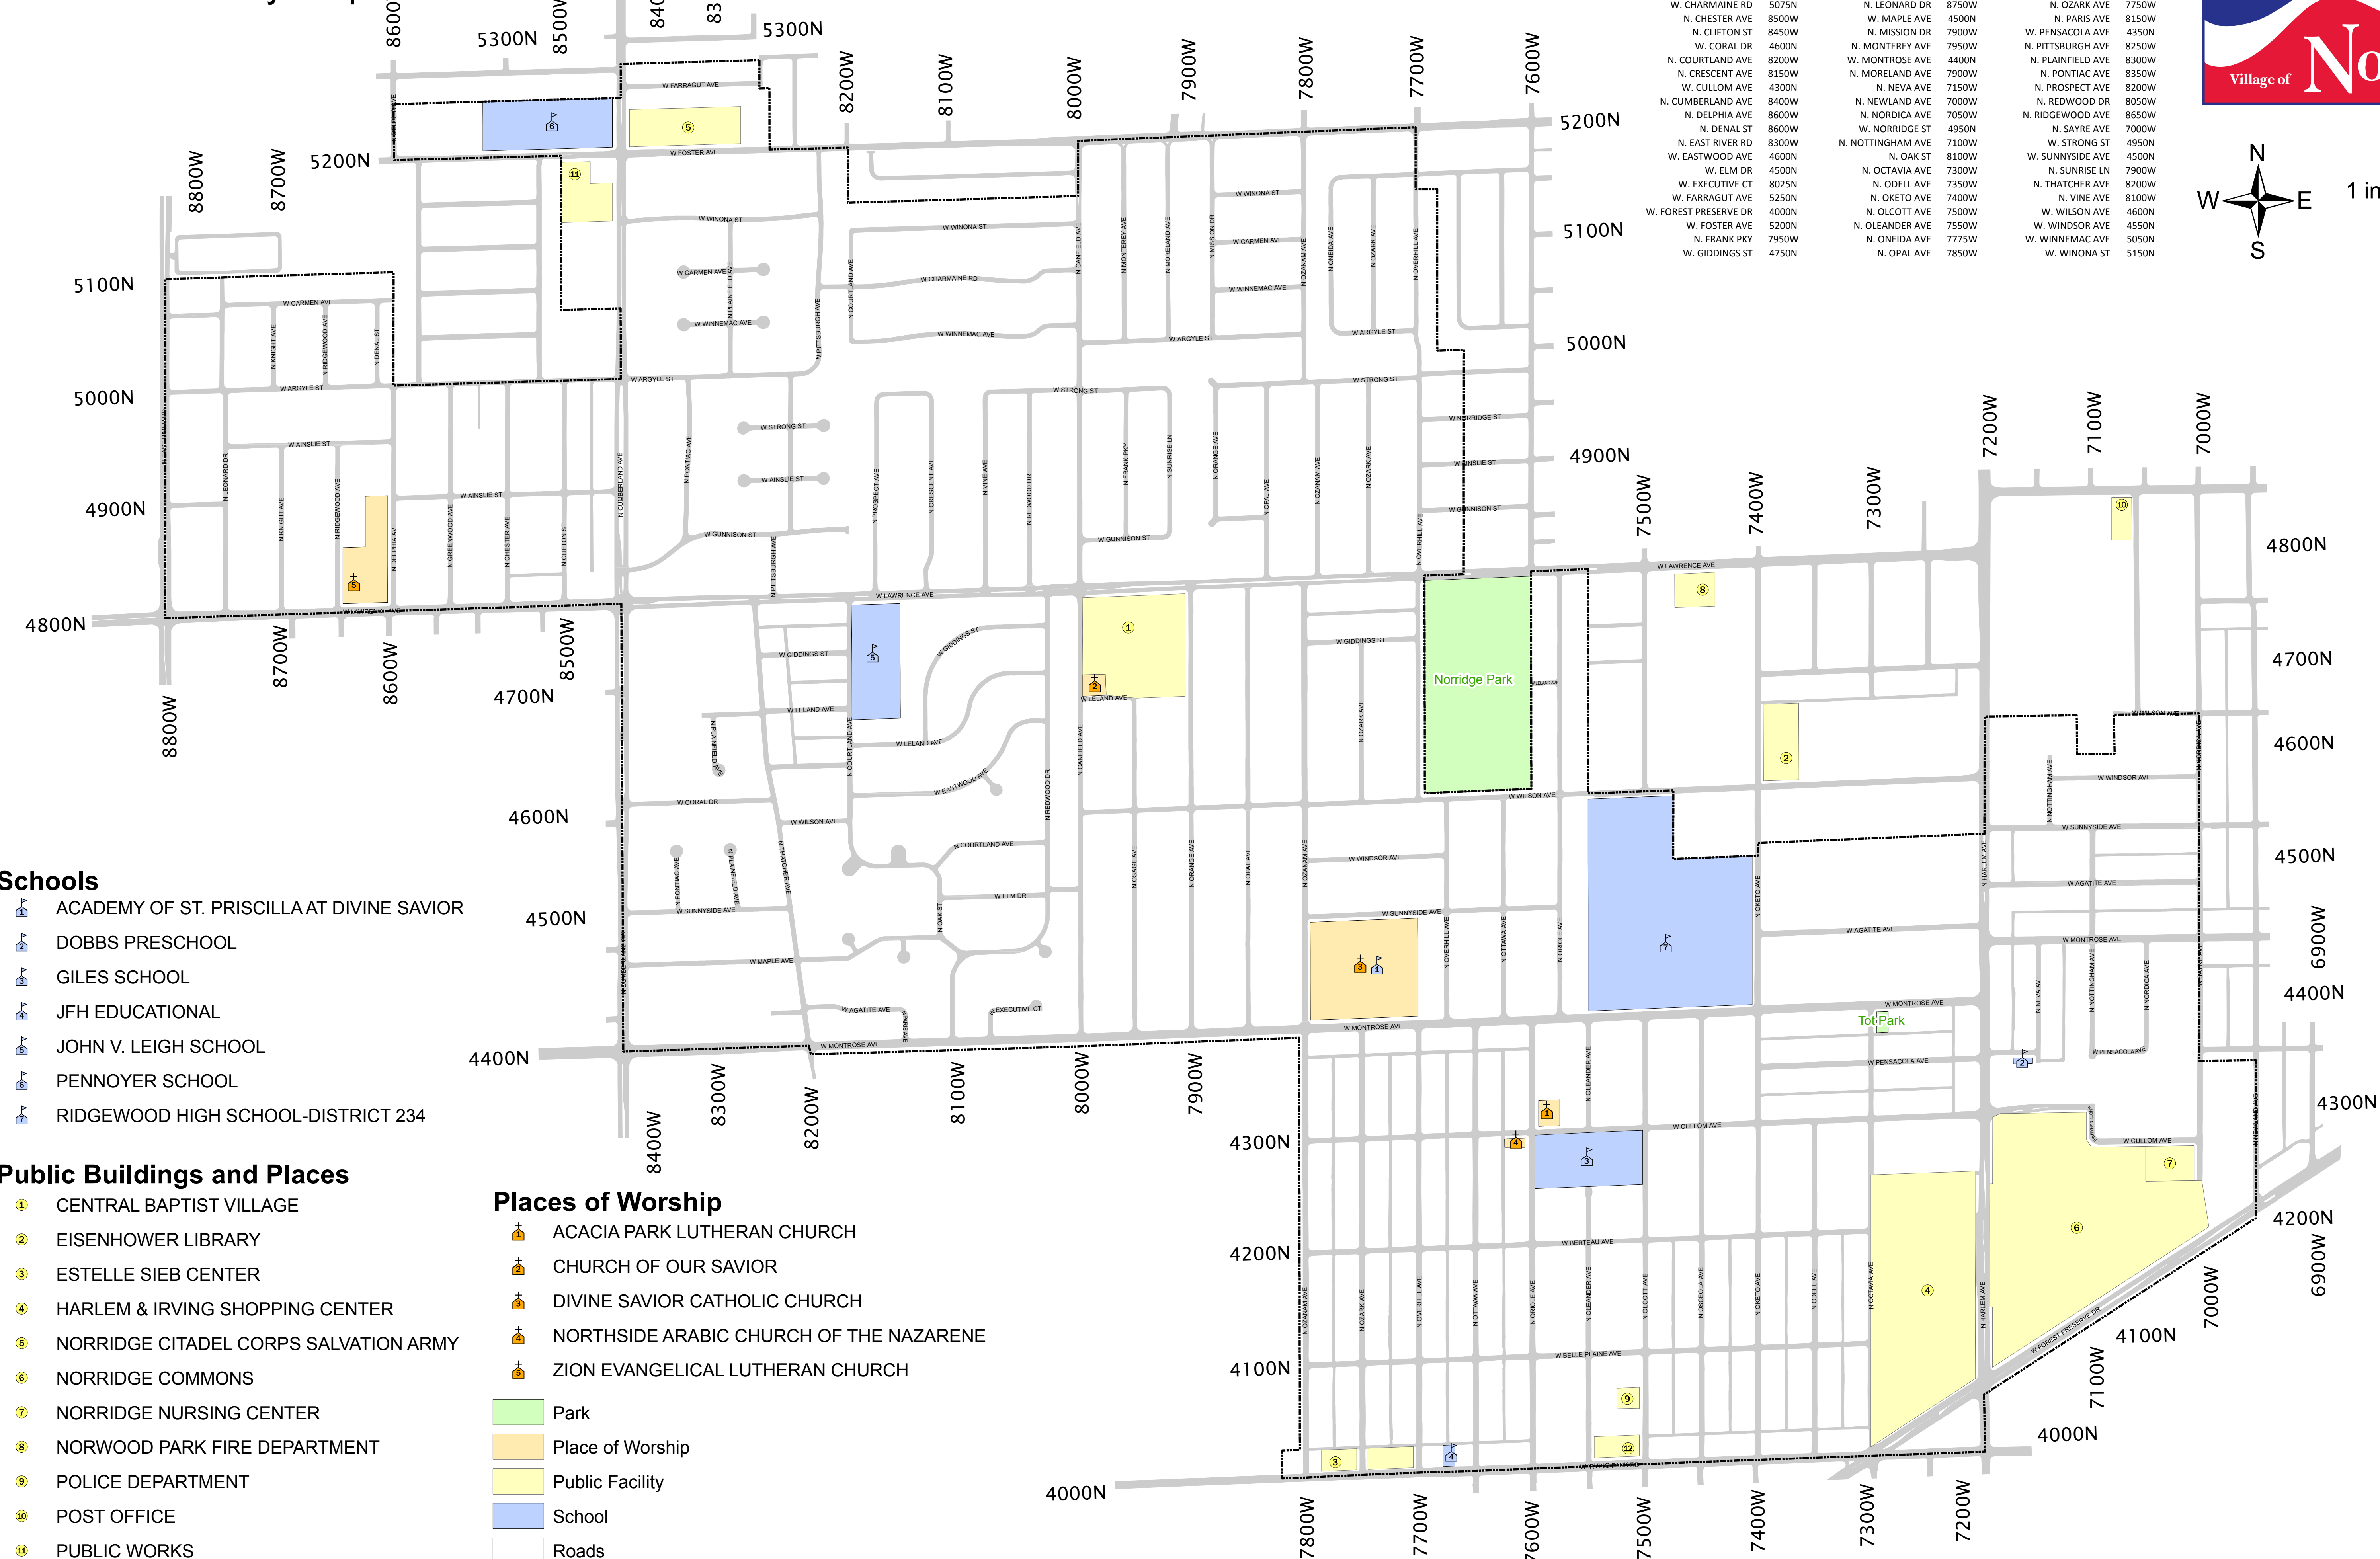

The Village of Norridge

2010 Community Map

Street Name	Location	Street Name	Location	Street Name	Location
W. AGATITE AVE	4500N	N. GREENWOOD AVE	8550W	N. ORANGE AVE	7900W
W. AINSLIE ST	4950N	W. GUNNISON ST	4850N	N. ORIOLE AVE	7600W
W. ARGYLE ST	5000N	N. HARLEM AVE	7200W	N. OSAGE AVE	7950W
W. BELLEPLAINE AVE	4100N	W. IRVING PARK RD	4000N	N. OSCEOLA AVE	7450W
W. BERTEAU AVE	4200N	N. KNIGHT AVE	8700W	N. OTTAWA AVE	7650W
N. CARFIELD AVE	8000W	W. LAWRENCE AVE	4900N	N. OVERHILL AVE	7700W
W. CARMEN AVE	5100N	W. LELAND AVE	4700N	N. OZANAM AVE	7800W
W. CHARMAINE RD	5075N	N. LEONARD DR	8750W	N. OZARK AVE	7750W
N. CHESTER AVE	8500W	W. MAPLE AVE	4500N	N. PARIS AVE	8150W
N. CLIFTON ST	8450W	N. MISSION DR	7900W	N. PENNSACOLA AVE	4350N
W. CORAL DR	4600N	N. MONTEREY AVE	7950W	N. PITTSBURGH AVE	8250W
N. COURTLAND AVE	8200W	W. MONTROSE AVE	4400N	N. PLAINFIELD AVE	8300W
N. CRESCENT AVE	8150W	N. MORELAND AVE	7900W	N. PONTIAC AVE	8350W
W. CULLOM AVE	4300N	N. NEVA AVE	7150W	N. PROSPECT AVE	8200W
N. CUMBERLAND AVE	8400W	N. NEWLAND AVE	7000W	N. REDWOOD DR	8050W
N. DELPHIA AVE	8600W	N. NORDICA AVE	7050W	N. RIDGEWOOD AVE	8650W
N. DENAL ST	8600W	W. NORRIDGE ST	4950N	N. SAYRE AVE	7000W
N. EAST RIVER RD	8300W	N. OAK ST	8100W	W. STRONG ST	4950N
W. EASTWOOD AVE	4600N	N. OCTAVIA AVE	7300W	N. SUNNYSIDE AVE	4500N
W. ELM DR	4500N	N. ODELL AVE	7350W	N. SUNRISE LN	7900W
W. EXECUTIVE CT	8025N	N. OKETO AVE	7400W	N. THATCHER AVE	8200W
W. FARRAGUT AVE	5250N	N. OLCOTT AVE	7500W	N. VINE AVE	8100W
W. FOREST PRESERVE DR	4000N	N. OLEANDER AVE	7550W	W. WILSON AVE	4600N
W. FOSTER AVE	5200N	N. ONEIDA AVE	7750W	W. WINDSOR AVE	4550N
N. FRANKY PKY	7950W	N. OPAL AVE	7850W	W. WINNEMAC AVE	5050N
W. GIDDINGS ST	4750N			W. WINONA ST	5150N